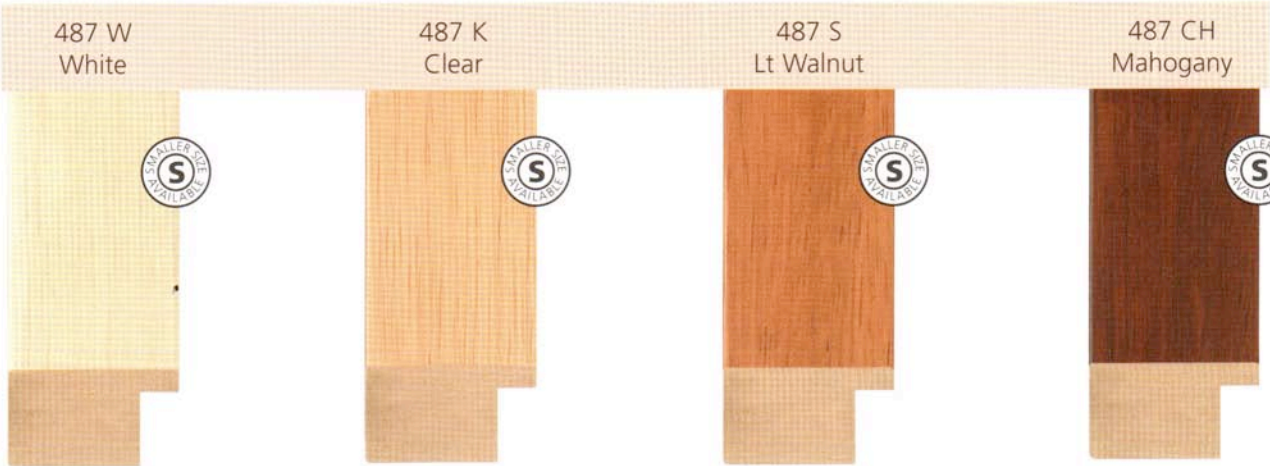

M 100-37-DGLD

20h x 37w x 10rh

TIMBER: ROUNDED

MARKS

TIMBER LARGE

MARKS

TIMBER: MEDIUM

MARKS

20h x 30w x 14rh

20h x 30w x 14rh

ArtSmart
50 Ethel St Seaforth
ph: 9949 7477
art.smart@bigpond.com
www.artsmart.net.au

TIMBER: SMALL

MARKS