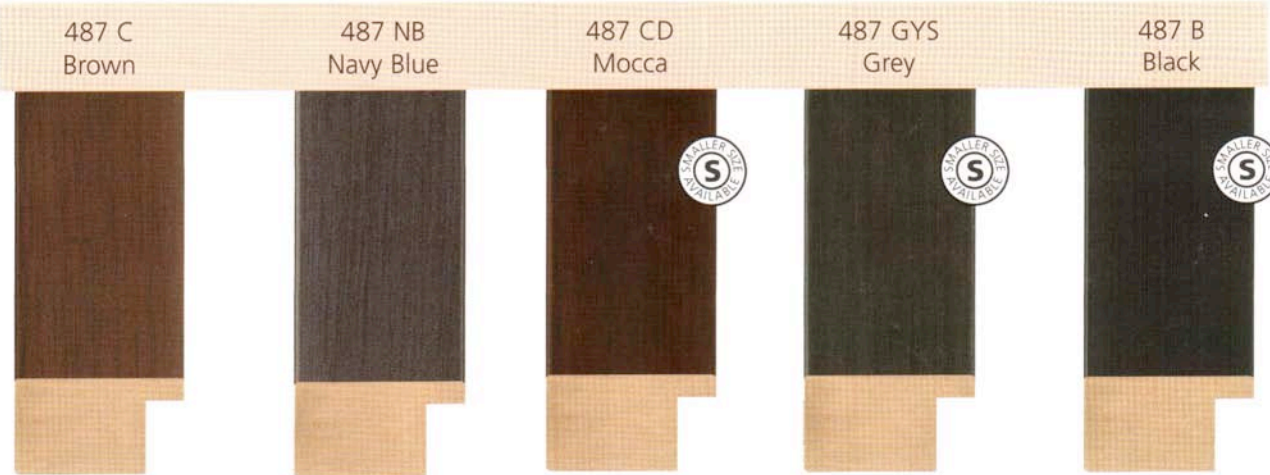

M 100-37-DGLD

20h x 37w x 10rh

TIMBER: ROUNDED

MARKS

TIMBER LARGE

MARKS

TIMBER: MEDIUM

MARKS

20h x 30w x 14rh

20h x 30w x 14rh

ArtSmart
50 Ethel St Seaforth
ph: 9949 7477
art.smart@bigpond.com
www.artsmart.net.au

TIMBER: SMALL

MARKS