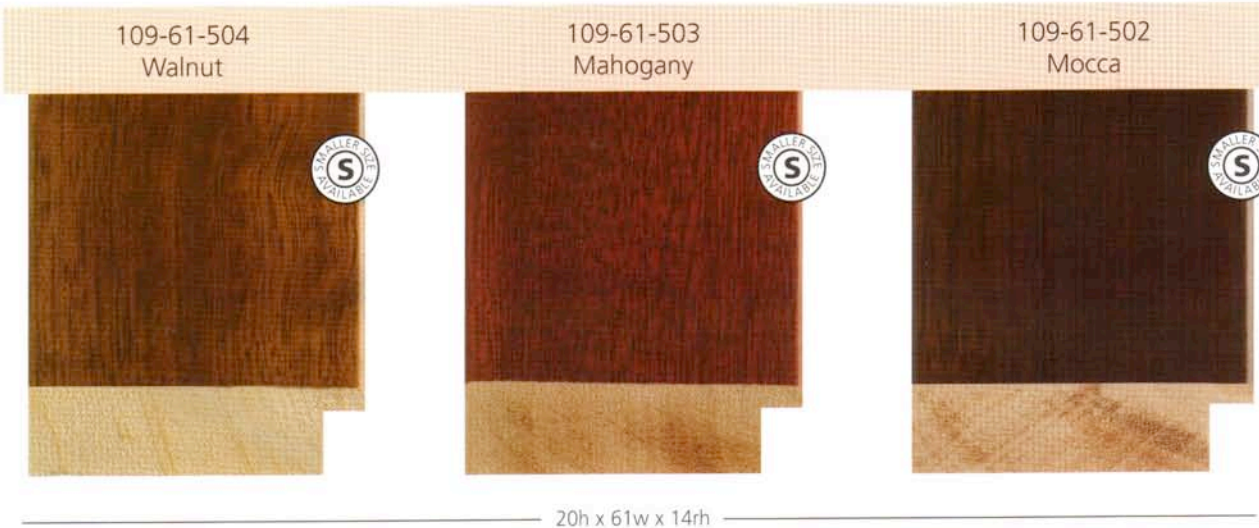

M 100-37-DGLD

20h x 37w x 10rh

TIMBER: ROUNDED

MARKS

TIMBER LARGE

MARKS

TIMBER: MEDIUM

MARKS

20h x 30w x 14rh

20h x 30w x 14rh

ArtSmart
50 Ethel St Seaforth
ph: 9949 7477
art.smart@bigpond.com
www.artsmart.net.au

TIMBER: SMALL

MARKS